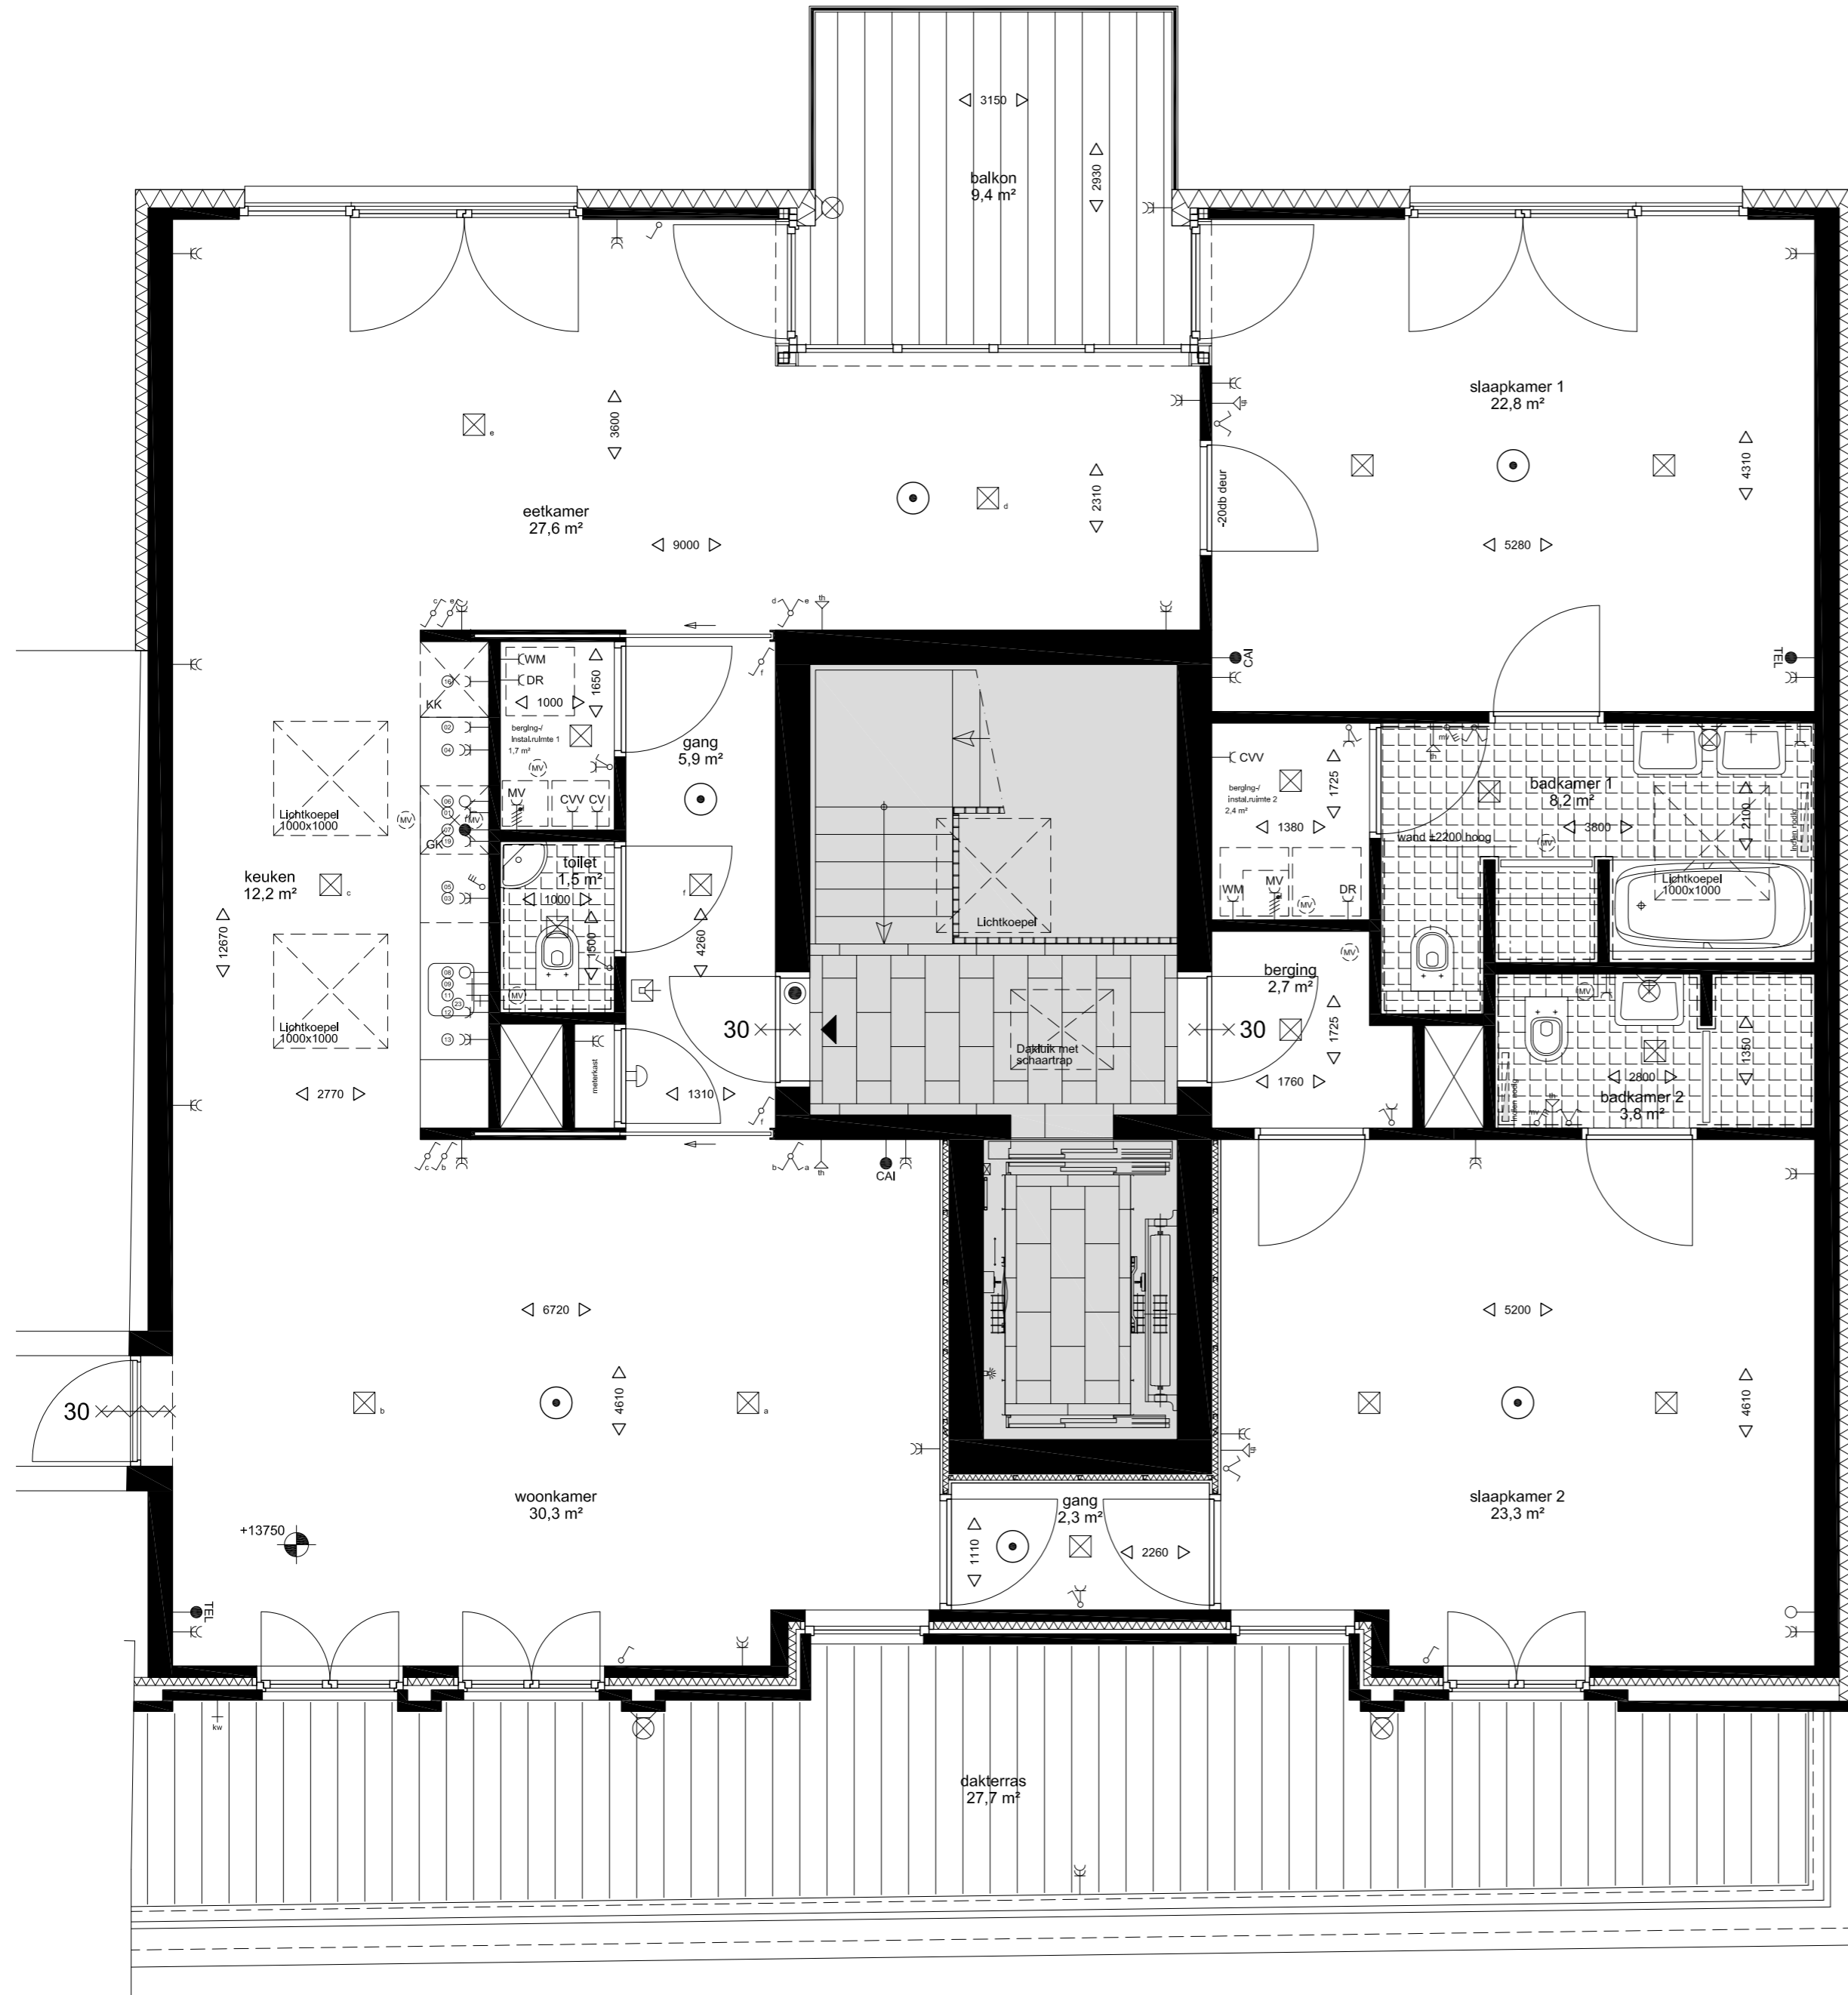

⑤	⑥
⑦	⑧
⑨	④
①	②

Project: '9 deuren'  
 Bouwnummer: 9  
 BVO woning: 171 m<sup>2</sup>  
 GBO woning: 146 m<sup>2</sup>  
 Schaal: 1:50  
 Datum: 02 juli 2011

RENVOOI

- ⊗ aansluitpunt licht plafond
- ⊗ aansluitpunt licht wand
- ⊕ thermostaat
- ⊞ videofoon/deuropener
- bedrukker
- ⊖ schel
- CVV wandcontactdoos enkel t.b.v. c.v. verdeler
- ⊥ wandcontactdoos enkel
- ⊥ wandcontactdoos dubbel
- ⊞ radiator - indien nodig
- ⊞ rookmelder aangesloten op het lichtnet
- ⊞ afzuigpunt mechanische installatie
- ⊞ standenschakelaar mechanische vent.
- ⊞ enkele schakelaar
- ⊞ dubbele schakelaar
- ⊞ wisselschakelaar
- ⊞ wisselschakelaar i.c.m. enkele schakelaar
- ⊞ combi, schakelaar met enkele wandcontactdoos
- ⊞ ledige buisleiding
- ⊞ perilex
- aansluitpunt telefoon
- aansluitpunt televisie
- ⊞ koudwaterkraan
- ▶ woningtoegangsdeur
- 30 x 30 min. brandwerende deur
- ⊞ peilmaat t.b.v. hoogte in millimeters
- h.w.a. hemelwaterafvoer

RENVOOI KEUKEN

- ⊞ wandcontactdoos afzuigkap +2450
- ⊞ wandcontactdoos koelkast+650
- ⊞ dubbele wandcontactdoos huishoudelijk gebruik +1250
- ⊞ dubbele wandcontactdoos huishoudelijk gebruik +1250
- ⊞ standenschakelaar mechanische vent. +1250
- ⊞ loze perilex kookplaat +650
- ⊞ gasaansluiting kookplaat +700
- ⊞ loze leiding boiler +650
- ⊞ warm water spoelbak +650
- ⊞ koud water spoelbak +650
- ⊞ wandcontactdoos vaatwasser +650
- ⊞ dubbele wandcontactdoos huishoudelijk gebruik +1250
- ⊞ wandcontactdoos combi/oven +1850
- ⊞ wandcontactdoos thermische koppeling +650
- ⊞ koud water vaatwasser +650